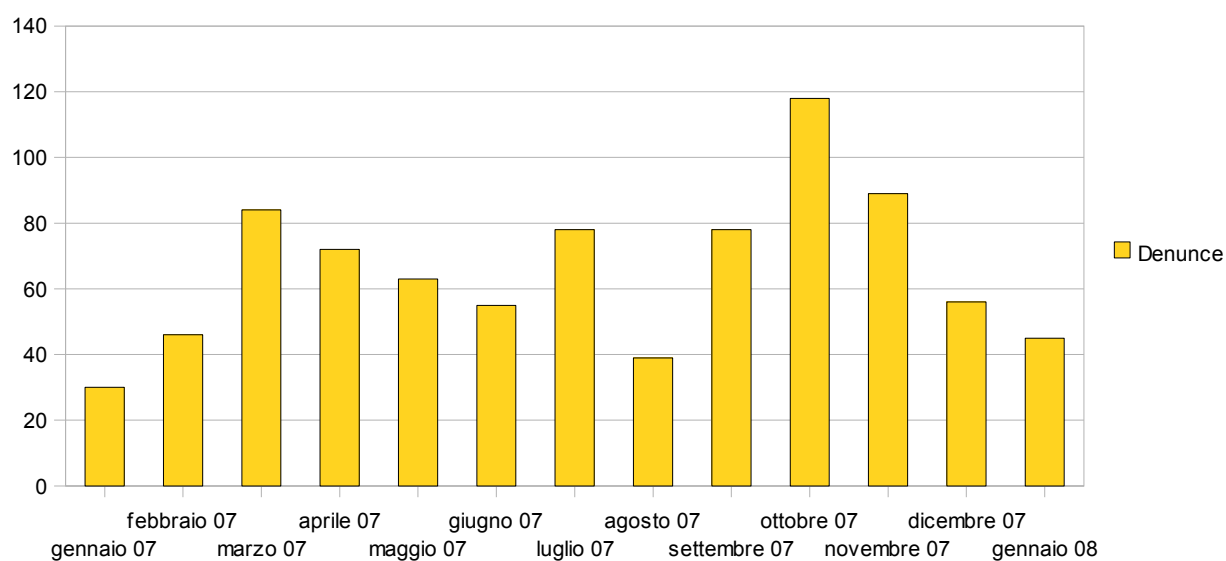

OSSERVATORIO SUI FURTI di biciclette

in collaborazione con

Questura di Pisa

Presentiamo, di seguito, i primi risultati dell'Osservatorio sui Furti delle biciclette nella nostra città.

I dati si riferiscono alle denunce raccolte dalle forze dell'ordine (Polizia e Carabinieri) attinenti al territorio comunale di Pisa.

E' leggibile sul grafico che il periodo di maggior incidenza del fenomeno è tra ottobre e novembre.