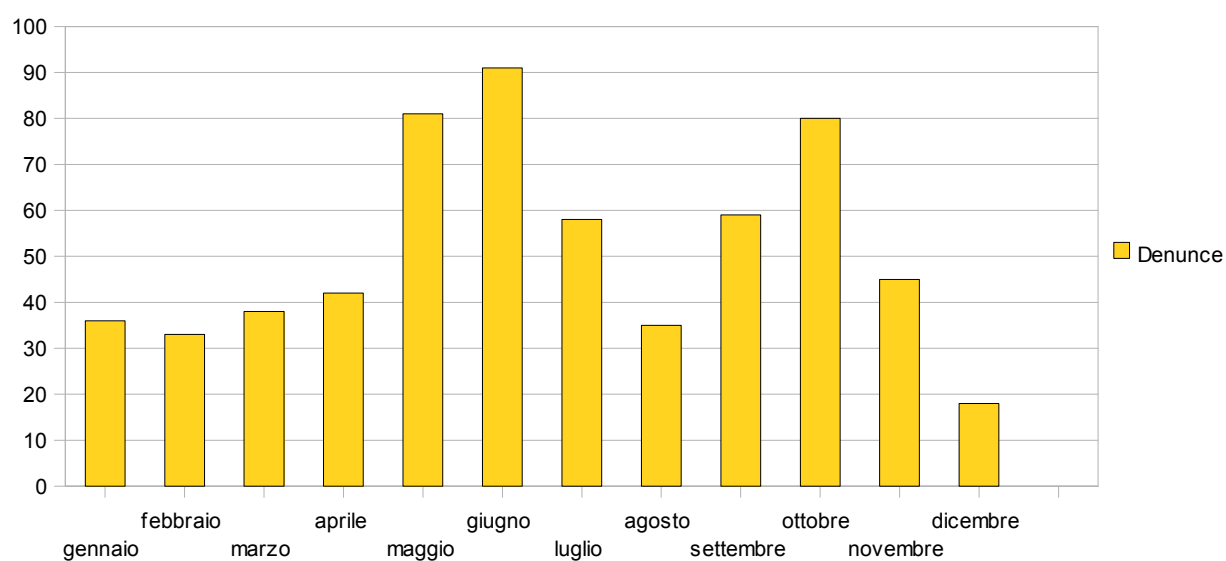

OSSERVATORIO SUI FURTI di biciclette

in collaborazione con

Questura di Pisa

Presentiamo, di seguito, i risultati dell'Osservatorio sui Furti delle biciclette nella nostra città.

I dati si riferiscono alle denunce raccolte dalle forze dell'ordine (Polizia e Carabinieri) attinenti al territorio comunale di Pisa, nell'anno 2009.

Il totale parla de 616 denunce, ed è evidente il picco nei mesi di inizio e di fine-estate.